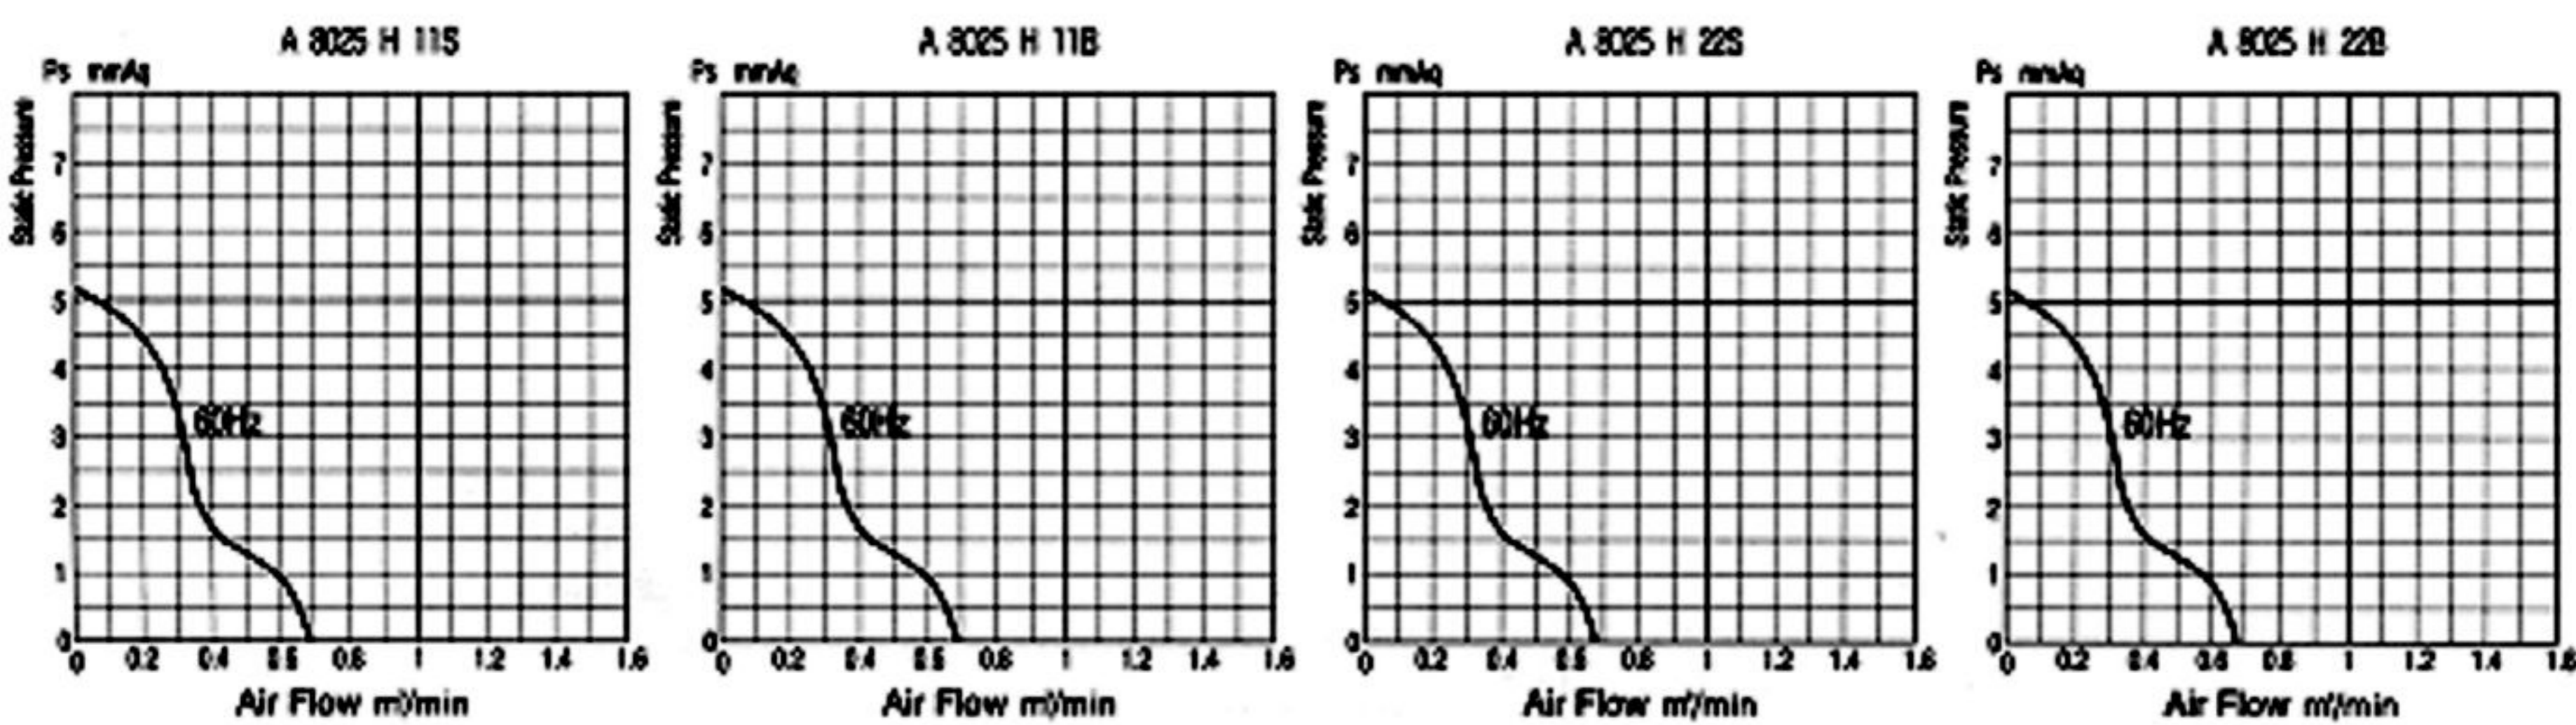

AC Cooling Fan

A8025 80 X 80 X 25mm

제품사진

외형도

AIR PERFORMANCE

SPECIFICATION

TYPE/MODEL	A1751M11	A1751H11	A1751M22	A1751H22BP
정격전압 (V)	110~120	220~230	110~120	220~240
주파수 (Hz)	50/60	50/60	50/60	50/60
속도 (rpm)	2,000/2,350	2,700/3,100	2,000/2,350	2,600/3,000
풍량 (m³/min/C.F.M)	(164/185)	(190/220)	(164/185)	(190/260)
풍압 (mmH2O)	0.38/0.48	0.55/0.69	0.38/0.48	0.55/0.69
소음 (dB)	53	58	53	58