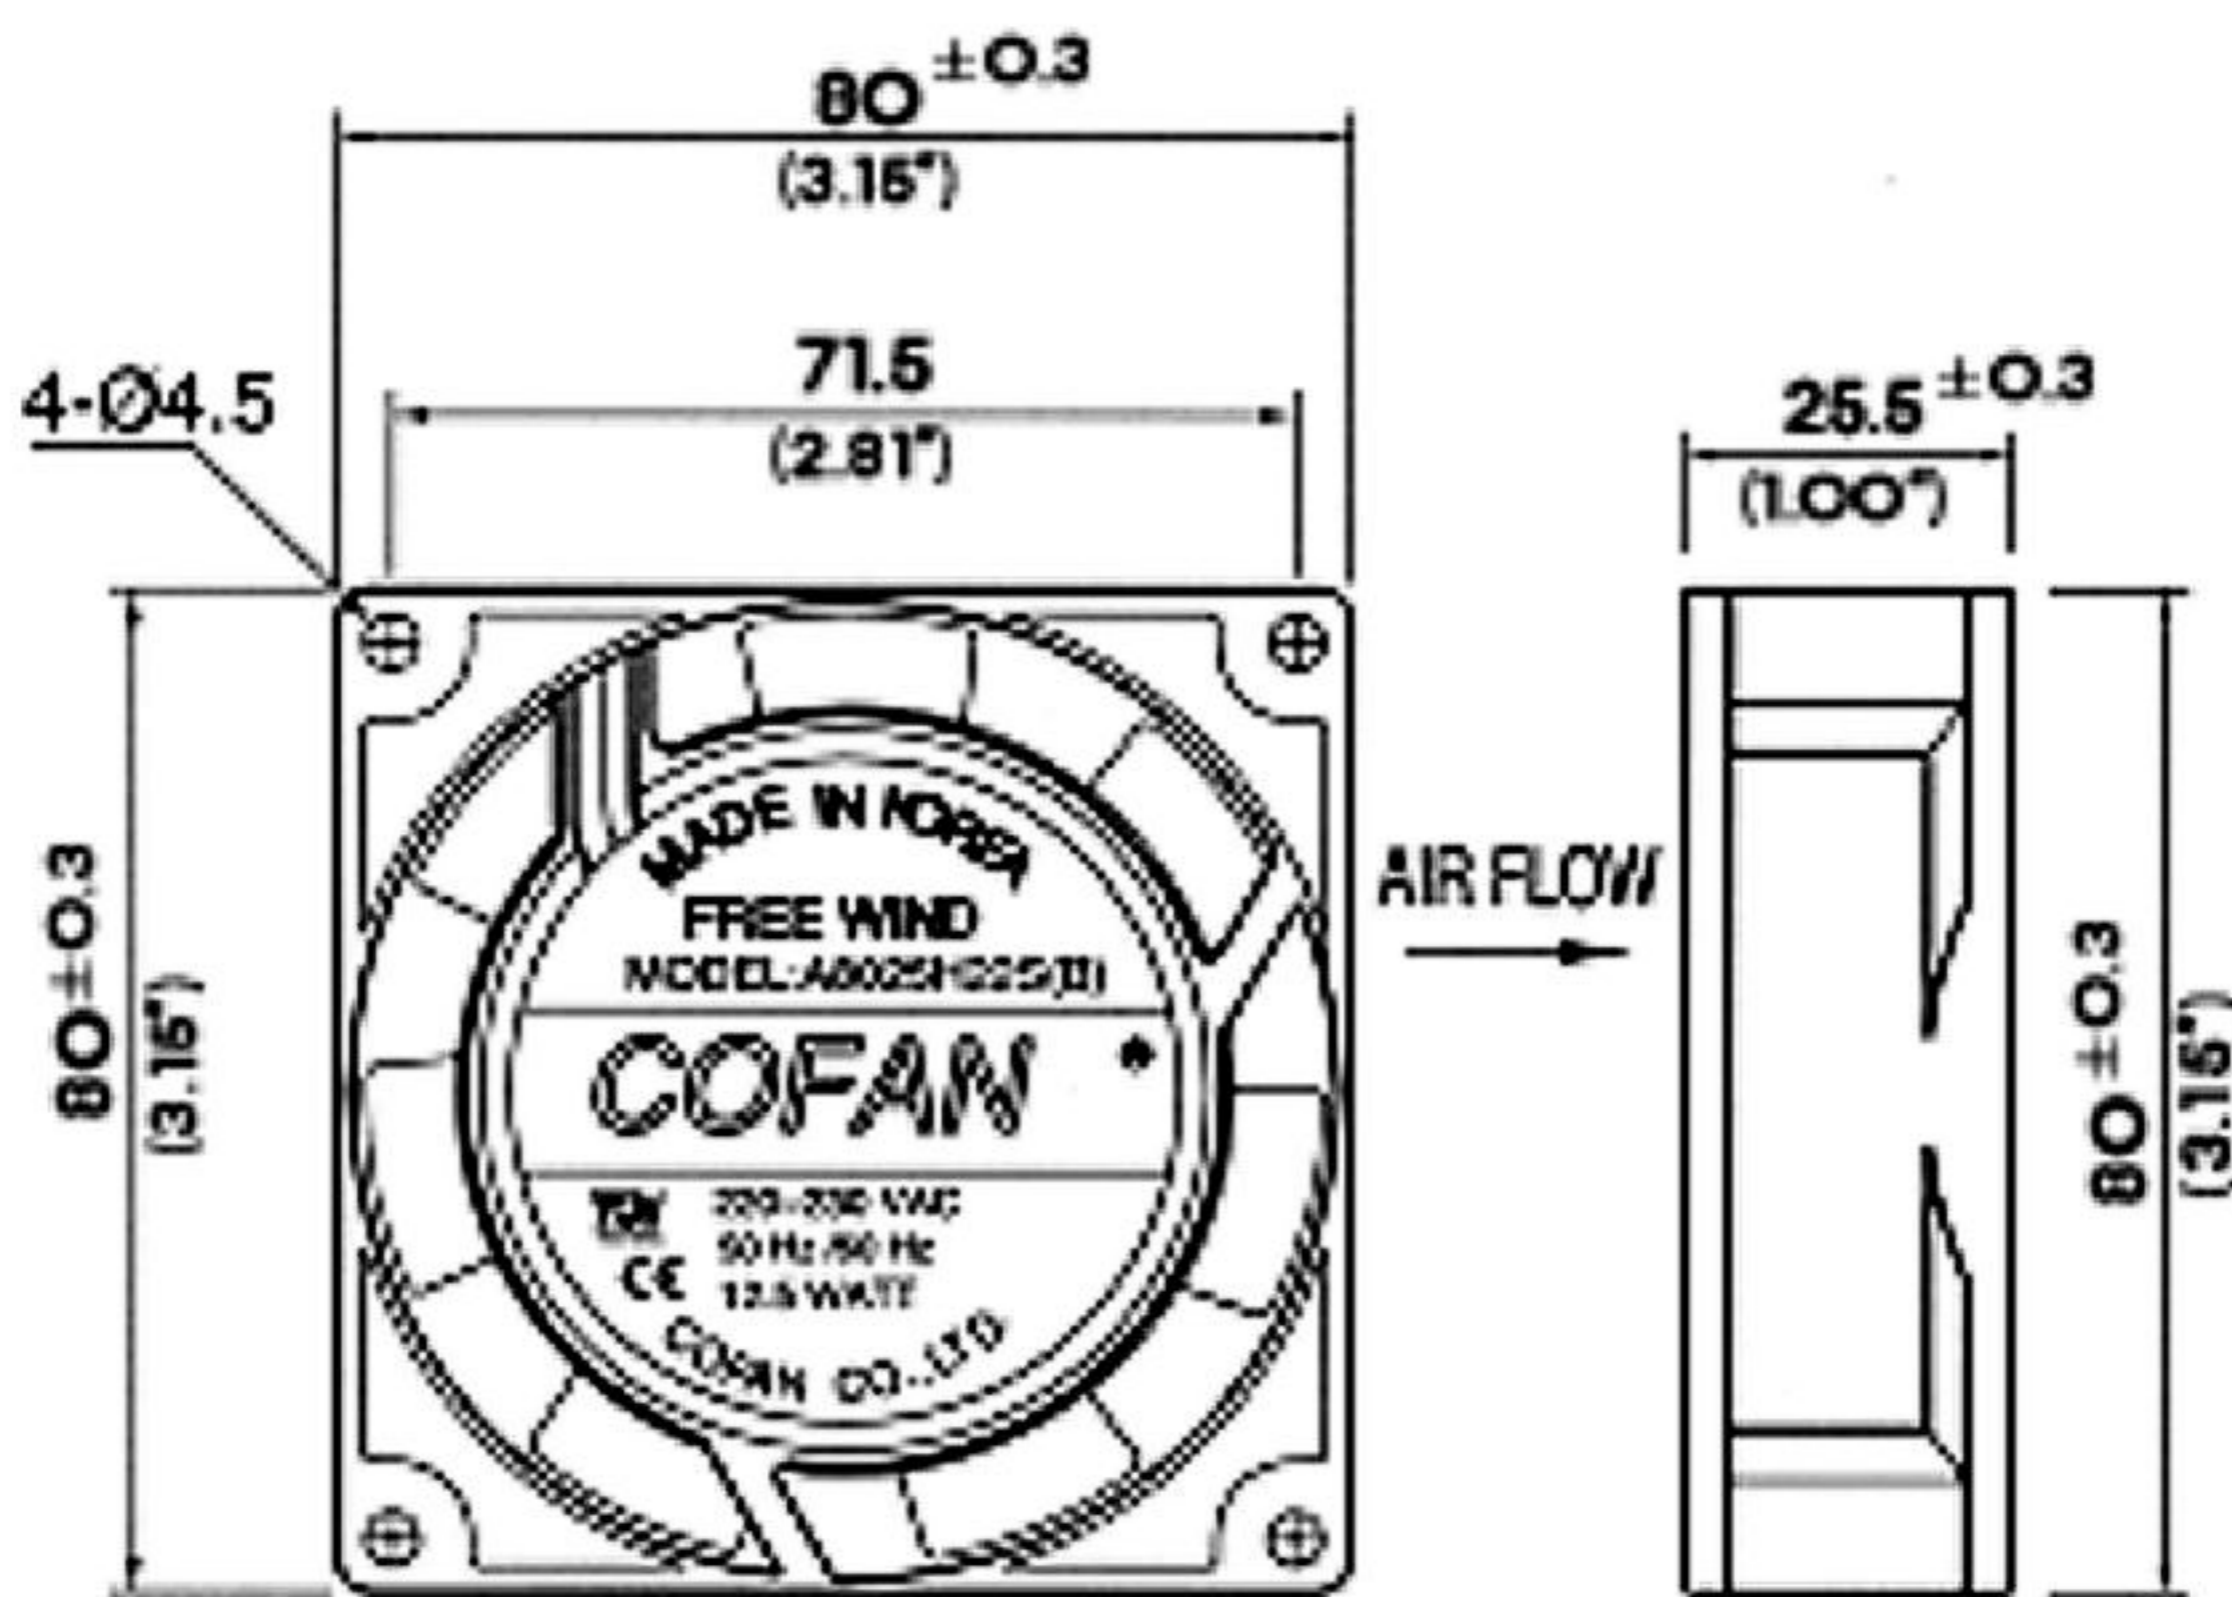

AC Cooling Fan

A8025 80 X 80 X 25mm

제품사진

외형도

AIR PERFORMANCE

SPECIFICATION

TYPE/MODEL	A1751M11	A1751H11	A1751M22	A1751H22BP
정격전압 (V)	110~120	220~230	110~120	220~240
주파수 (Hz)	50/60	50/60	50/60	50/60
속도 (rpm)	2,000/2,350	2,700/3,100	2,000/2,350	2,600/3,000
풍량 (m³/min/C.F.M)	(164/185)	(190/220)	(164/185)	(190/260)
풍압 (mmH2O)	0.38/0.48	0.55/0.69	0.38/0.48	0.55/0.69
소음 (dB)	53	58	53	58