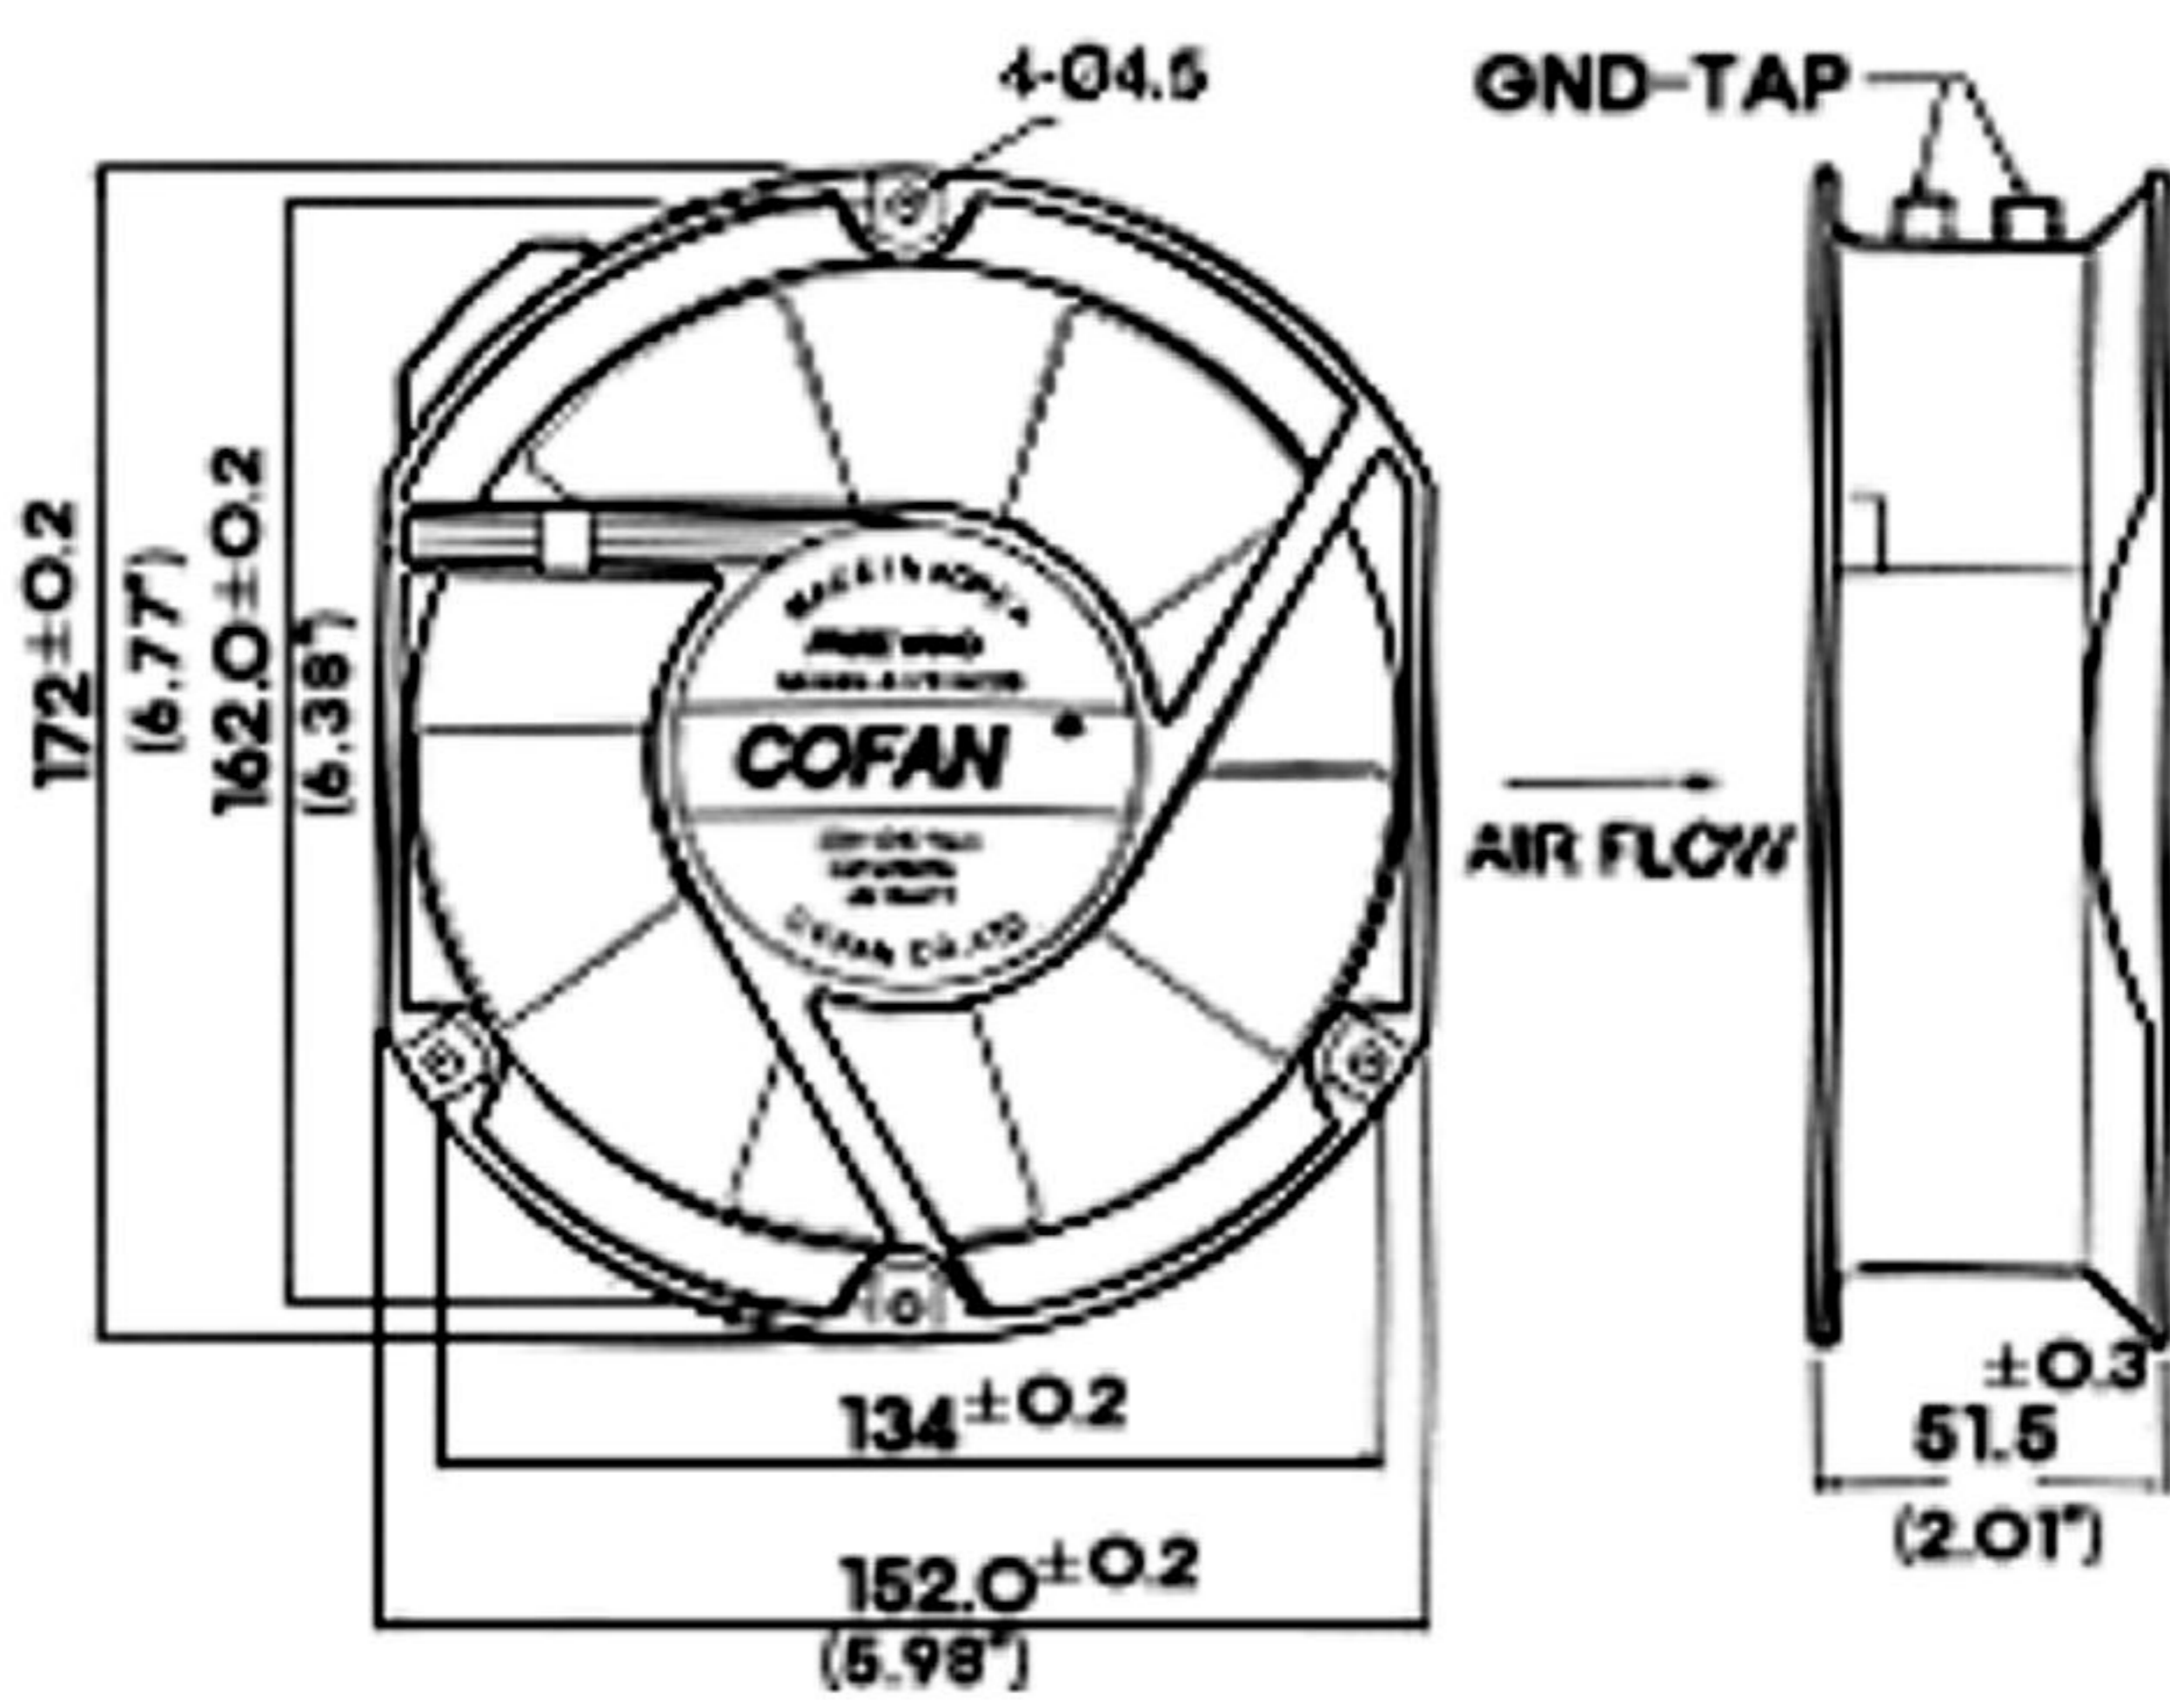

AC Cooling Fan

A1751 172 X 152 X 51mm

제품사진

외형도

AIR PERFORMANCE

SPECIFICATION

TYPE/MODEL	A1751M11	A1751H11	A1751M22	A1751H22BP
정격전압 (V)	110~120	220~230	110~120	220~240
주파수 (Hz)	50/60	50/60	50/60	50/60
속도 (rpm)	2,000/2,350	2,700/3,100	2,000/2,350	2,600/3,000
풍량 (m³/min/C.F.M)	(164/185)	(190/220)	(164/185)	(190/260)
풍압 (mmH2O)	0.38/0.48	0.55/0.69	0.38/0.48	0.55/0.69
소음 (dB)	53	58	53	58