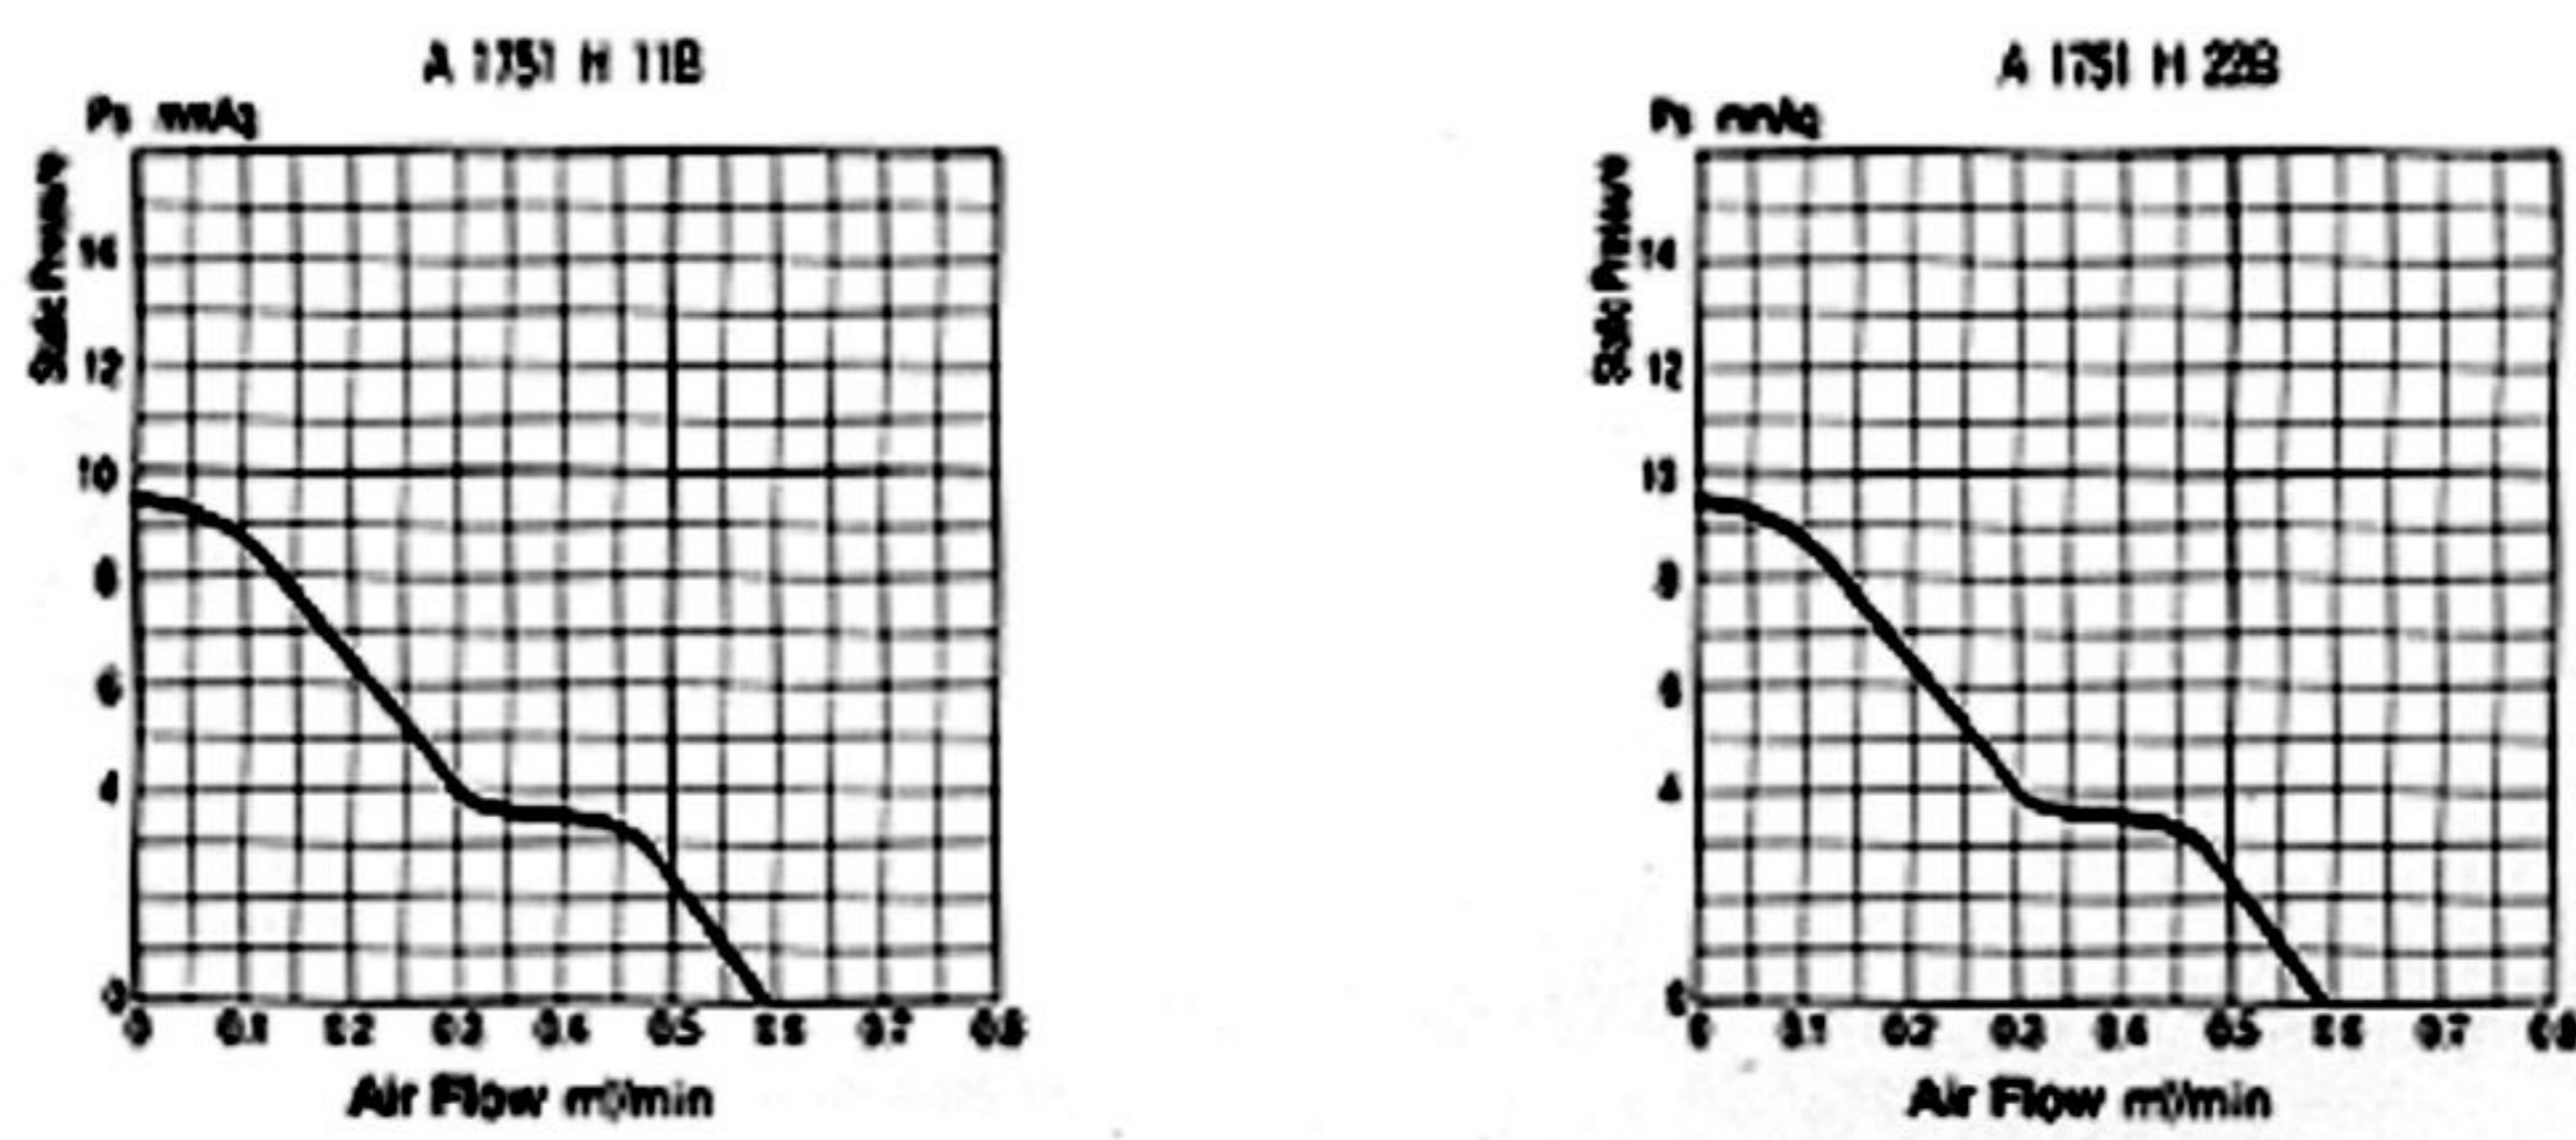

AC Cooling Fan

A1751 172 X 152 X 51mm

제품사진

외형도

AIR PERFORMANCE

SPECIFICATION

TYPE/MODEL	A1751M11	A1751H11	A1751M22	A1751H22BP
정격전압 (V)	110~120	220~230	110~120	220~240
주파수 (Hz)	50/60	50/60	50/60	50/60
속도 (rpm)	2,000/2,350	2,700/3,100	2,000/2,350	2,600/3,000
풍량 (m³/min/C.F.M)	(164/185)	(190/220)	(164/185)	(190/260)
풍압 (mmH2O)	0.38/0.48	0.55/0.69	0.38/0.48	0.55/0.69
소음 (dB)	53	58	53	58